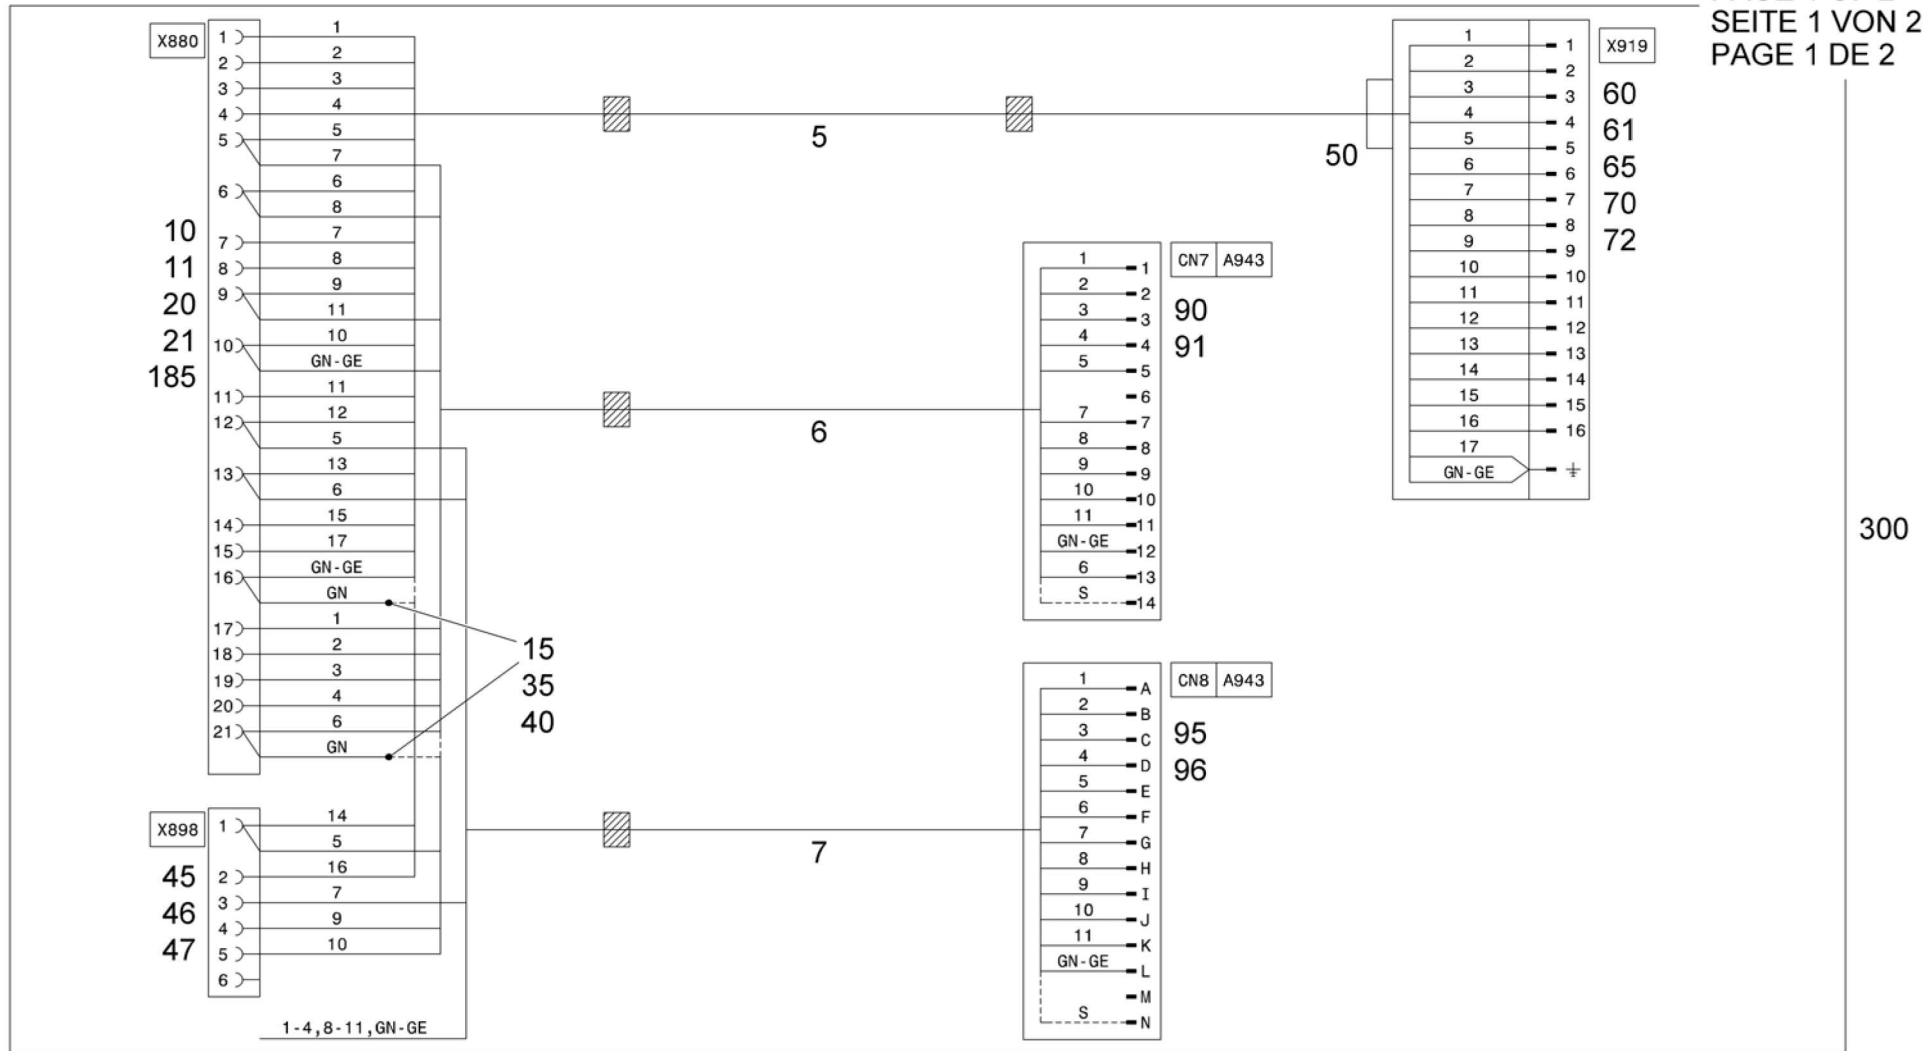

CABLE ASSY transmitter - crane boom
 KABEL KPL Transmitter - Ausleger
 CABLE CPL transmetteur - fleche

from No / up to No

Figure
 Bild 99707027434
 Figure

TADANO
 1700-37

PAGE 1 OF 2
 SEITE 1 VON 2
 PAGE 1 DE 2

CABLE ASSY transmitter - crane boom
KABEL KPL Transmitter - Ausleger
CABLE CPL transmetteur - fleche

from No / up to No

Figure

Bild 99707027434

Figure

1700-37

PAGE 2 OF 2
SEITE 2 VON 2
PAGE 2 DE 2

300